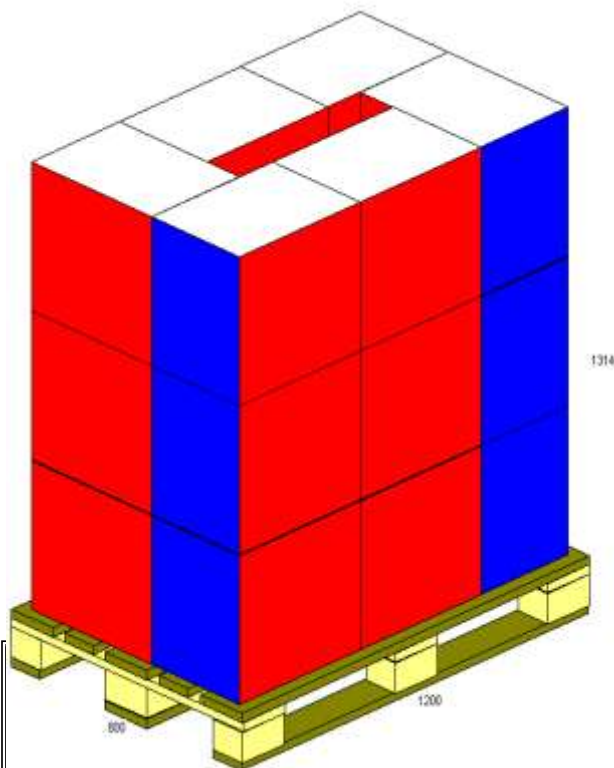

## SCOTTONELLE C.I. P12x4

FORMATO 12 x 4  
 COLORE BIANCO  
 CODICE **04041700**  
 COD. Cliente

NOTE:

SOSTITUISCE CODICE: nuovo codice

### **SPECIFICHE PACCO**

DIMENSIONI - altezza mm 194  
 profondità mm 208  
 lunghezza mm 304  
 PESO LORDO GR. g 943  
 CODICE E.A.N. 13 8024180001901

### **SPECIFICHE IMBALLO (SACCO)**

DIMENSIONI - altezza mm 388  
 profondità mm 304  
 lunghezza mm 416  
 PESO LORDO Kg 4,14  
 PEZZI PER SACCO 4  
 CODICE E.A.N. 13  
 CODICE I.T.F. 14 05029054072585

### **SPECIFICHE PALLET (E5 : EPAL - 80x120)**

DIMENSIONI - altezza mm 1314  
 profondità mm 800  
 lunghezza mm 1300  
 PESO (compreso pallet) Kg 100  
 CASSE PER PALLET 18  
 STRATI PER PALLET 3  
 CASSE PER STRATO 6  
 CODICE I.T.F. 14